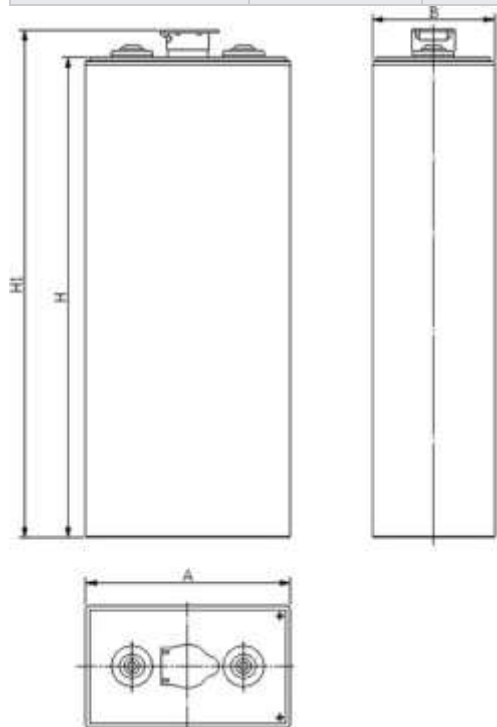

7TOP745	945	615	473	158	40	198	137	710	745
8TOP745	1080	702	540	180	45	198	155	710	745
9TOP745	1215	790	608	203	51	198	173	710	745
10TOP745	1350	878	675	225	57	198	192	710	745
12TOP745	1620	1053	810	270	68	198	227	710	745

По вопросам продаж и поддержки обращайтесь:

Алматы (7273)495-231
Ангарск (3955)60-70-56
Архангельск (8182)63-90-72
Астрахань (8512)99-46-04
Барнаул (3852)73-04-60
Белгород (4722)40-23-64
Благовещенск (4162)22-76-07
Брянск (4832)59-03-52
Владивосток (423)249-28-31
Владикавказ (8672)28-90-48
Владимир (4922)49-43-18
Волгоград (844)278-03-48
Вологда (8172)26-41-59
Воронеж (473)204-51-73
Екатеринбург (343)384-55-89
Иваново (4932)77-34-06
Ижевск (3412)26-03-58
Иркутск (395)279-98-46
Казань (843)206-01-48

Калининград (4012)72-03-81
Калуга (4842)92-23-67
Кемерово (3842)65-04-62
Киров (8332)68-02-04
Коломна (4966)23-41-49
Кострома (4942)77-07-48
Краснодар (861)203-40-90
Красноярск (391)204-63-61
Курск (4712)77-13-04
Курган (3522)50-90-47
Липецк (4742)52-20-81
Магнитогорск (3519)55-03-13
Москва (495)268-04-70
Мурманск (8152)59-64-93
Набережные Челны (8552)20-53-41
Нижний Новгород (831)429-08-12
Новокузнецк (3843)20-46-81
Ноябрьск (3496)41-32-12
Новосибирск (383)227-86-73

Омск (3812)21-46-40
Орел (4862)44-53-42
Оренбург (3532)37-68-04
Пенза (8412)22-31-16
Петрозаводск (8142)55-98-37
Псков (8112)59-10-37
Пермь (342)205-81-47
Ростов-на-Дону (863)308-18-15
Рязань (4912)46-61-64
Самара (846)206-03-16
Саранск (8342)22-96-24
Санкт-Петербург (812)309-46-60
Саратов (845)249-38-78
Севастополь (8692)22-31-93
Симферополь (3652)67-13-56
Смоленск (4812)29-41-54
Сочи (862)225-72-31
Ставрополь (8652)20-65-13
Сургут (3462)77-98-35

Сыктывкар (8212)25-95-17
Тамбов (4752)50-40-97
Тверь (4822)63-31-35
Тольятти (8482)63-91-07
Томск (3822)98-41-53
Тула (4872)33-79-87
Тюмень (3452)66-21-18
Ульяновск (8422)24-23-59
Улан-Удэ (3012)59-97-51
Уфа (347)229-48-12
Хабаровск (4212)92-98-04
Чебоксары (8352)28-53-07
Челябинск (351)202-03-61
Череповец (8202)49-02-64
Чита (3022)38-34-83
Якутск (4112)23-90-97
Ярославль (4852)69-52-93

Россия +7(495)268-04-70

Казахстан +7(7172)727-132

Киргизия +996(312)96-26-47

fmb@nt-rt.ru || <https://faam.nt-rt.ru>