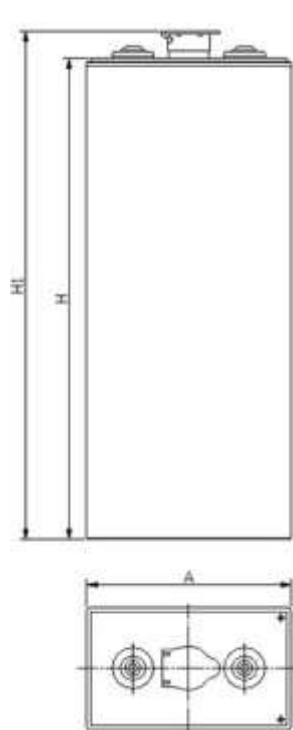

По вопросам продаж и поддержки обращайтесь:

Алматы (7273)495-231
Ангарск (3955)60-70-56
Архангельск (8182)63-90-72
Астрахань (8512)99-46-04
Барнаул (3852)73-04-60
Белгород (4722)40-23-64
Благовещенск (4162)22-76-07
Брянск (4832)59-03-52
Владивосток (423)249-28-31
Владикавказ (8672)28-90-48
Владимир (4922)49-43-18
Волгоград (844)278-03-48
Вологда (8172)26-41-59
Воронеж (473)204-51-73
Екатеринбург (343)384-55-89
Иваново (4932)77-34-06
Ижевск (3412)26-03-58
Иркутск (395)279-98-46
Казань (843)206-01-48

Калининград (4012)72-03-81
Калуга (4842)92-23-67
Кемерово (3842)65-04-62
Киров (8332)68-02-04
Коломна (4966)23-41-49
Кострома (4942)77-07-48
Краснодар (861)203-40-90
Красноярск (391)204-63-61
Курск (4712)77-13-04
Курган (3522)50-90-47
Липецк (4742)52-20-81
Магнитогорск (3519)55-03-13
Москва (495)268-04-70
Мурманск (8152)59-64-93
Набережные Челны (8552)20-53-41
Нижний Новгород (831)429-08-12
Новокузнецк (3843)20-46-81
Ноябрьск (3496)41-32-12
Новосибирск (383)227-86-73

Омск (3812)21-46-40
Орел (4862)44-53-42
Оренбург (3532)37-68-04
Пенза (8412)22-31-16
Петрозаводск (8142)55-98-37
Псков (8112)59-10-37
Пермь (342)205-81-47
Ростов-на-Дону (863)308-18-15
Рязань (4912)46-61-64
Самара (846)206-03-16
Саранск (8342)22-96-24
Санкт-Петербург (812)309-46-40
Саратов (845)249-38-78
Севастополь (8692)22-31-93
Симферополь (3652)67-13-56
Смоленск (4812)29-41-54
Сочи (862)225-72-31
Ставрополь (8652)20-65-13
Сургут (3462)77-98-35

Сыктывкар (8212)25-95-17
Тамбов (4752)50-40-97
Тверь (4822)63-31-35
Тольятти (8482)63-91-07
Томск (3822)98-41-53
Тула (4872)33-79-87
Тюмень (3452)66-21-18
Ульяновск (8422)24-23-59
Улан-Удэ (3012)59-97-51
Уфа (347)229-48-12
Хабаровск (4212)92-98-04
Чебоксары (8352)28-53-07
Челябинск (351)202-03-61
Череповец (8202)49-02-64
Чита (3022)38-34-83
Якутск (4112)23-90-97
Ярославль (4852)69-52-93

Россия +7(495)268-04-70

Казахстан +7(7172)727-132

Киргизия +996(312)96-26-47

fmb@nt-rt.ru || <https://faam.nt-rt.ru>