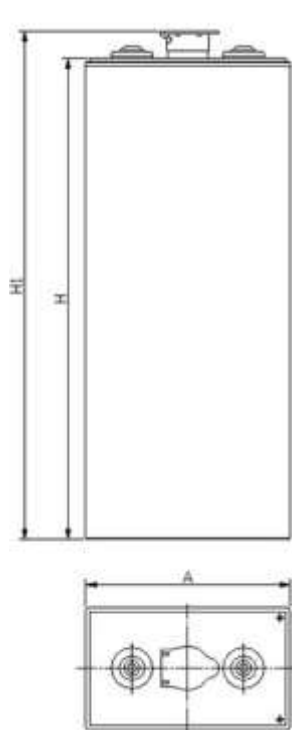

По вопросам продаж и поддержки обращайтесь:

Алматы (7273)495-231
Ангарск (3955)60-70-56
Архангельск (8182)63-90-72
Астрахань (8512)99-46-04
Барнаул (3852)73-04-60
Белгород (4722)40-23-64
Благовещенск (4162)22-76-07
Брянск (4832)59-03-52
Владивосток (423)249-28-31
Владикавказ (8672)28-90-48
Владимир (4922)49-43-18
Волгоград (844)278-03-48
Вологда (8172)26-41-59
Воронеж (473)204-51-73
Екатеринбург (343)384-55-89
Иваново (4932)77-34-06
Ижевск (3412)26-03-58
Иркутск (395)279-98-46
Казань (843)206-01-48

Калининград (4012)72-03-81
Калуга (4842)92-23-67
Кемерово (3842)65-04-62
Киров (8332)68-02-04
Коломна (4966)23-41-49
Кострома (4942)77-07-48
Краснодар (861)203-40-90
Красноярск (391)204-63-61
Курск (4712)77-13-04
Курган (3522)50-90-47
Липецк (4742)52-20-81
Магнитогорск (3519)55-03-13
Москва (495)268-04-70
Мурманск (8152)59-64-93
Набережные Челны (8552)20-53-41
Нижний Новгород (831)429-08-12
Новокузнецк (3843)20-46-81
Ноябрьск (3496)41-32-12
Новосибирск (383)227-86-73

Омск (3812)21-46-40
Орел (4862)44-53-42
Оренбург (3532)37-68-04
Пенза (8412)22-31-16
Петрозаводск (8142)55-98-37
Псков (8112)59-10-37
Пермь (342)205-81-47
Ростов-на-Дону (863)308-18-15
Рязань (4912)46-61-64
Самара (846)206-03-16
Саранск (8342)22-96-24
Санкт-Петербург (812)309-46-40
Саратов (845)249-38-78
Севастополь (8692)22-31-93
Симферополь (3652)67-13-56
Смоленск (4812)29-41-54
Сочи (862)225-72-31
Ставрополь (8652)20-65-13
Сургут (3462)77-98-35

Сыктывкар (8212)25-95-17
Тамбов (4752)50-40-97
Тверь (4822)63-31-35
Тольятти (8482)63-91-07
Томск (3822)98-41-53
Тула (4872)33-79-87
Тюмень (3452)66-21-18
Ульяновск (8422)24-23-59
Улан-Удэ (3012)59-97-51
Уфа (347)229-48-12
Хабаровск (4212)92-98-04
Чебоксары (8352)28-53-07
Челябинск (351)202-03-61
Череповец (8202)49-02-64
Чита (3022)38-34-83
Якутск (4112)23-90-97
Ярославль (4852)69-52-93

Россия +7(495)268-04-70

Казахстан +7(7172)727-132

Киргизия +996(312)96-26-47

fmb@nt-rt.ru || <https://faam.nt-rt.ru>